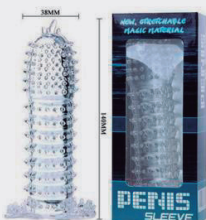

90702
\$2675

ARNÉS BANANIN PIEL

Medidas: 20x 3,5 cm El arnés cuenta con correa ajustable y reforzada ya que tienen doble costura invertida para una mayor seguridad

10045D
\$841,5

Funda Extensora PeneSleeve

EXTERIOR 14 x 3,9 cm INTERIOR : 11,5 x 2,8 cm

Funda Peneana Transparente con extesion de 2,5 cm

Funda texturada super elástica. Anatómica. Funda peneana de aspecto elegante, poniendo énfasis en el diseño y en la alta calidad.

10045E
\$841,5

Extensión Cristal Nódulos

Medidas : 14 x 3,8 cm expansible.

CÓDIGO

DESCRIPCIÓN

16001
\$1278

FUNDA PENEANA

Material: cuero cibernético de alta calidad 100% seguro para lugares íntimos Funciones: estimula, alarga y engrosa el pene Tamaño: universal (material elástico, se adapta a cualquier pene) Longitud: 13 cm Diámetro: 4,5 cm

56034
\$1126

Prótesis Geminis Doble

Silicona (19 x 4 cm) Dimensiones: 19 x 4 cm. Este producto tiene la particularidad de tomar temperatura con la fricción, tiene una funda de material Ciber-Skin que la hace más real al tacto y a la vista.