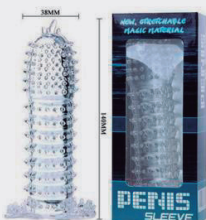

90702
\$2675

ARNÉS BANANIN PIEL

Medidas: 20x 3,5 cm El arnés cuenta con correa ajustable y reforzada ya que tienen doble costura invertida para una mayor seguridad

10045D
\$841,5

Funda Extensora PeneSleeve

EXTERIOR 14 x 3,9 cm INTERIOR : 11,5 x 2,8 cm

Funda Peneana Transparente con extesion de 2,5 cm

Funda texturada super elástica. Anatómica. Funda peneana de aspecto elegante, poniendo énfasis en el diseño y en la alta calidad.

10045E
\$841,5

Extensión Cristal Nódulos

Medidas : 14 x 3,8 cm expansible.

CÓDIGO

DESCRIPCIÓN

56034
\$1126

Prótesis Geminis Doble

Silicona (19 x 4 cm) Dimensiones: 19 x 4 cm. Este producto tiene la particularidad de tomar temperatura con la fricción, tiene una funda de material Ciber-Skin que la hace más real al tacto y a la vista.

56014
\$1126

Prótesis Super Doble

Silicona Dimensiones: 17 x 5 cm Este producto tiene la particularidad de tomar temperatura con la fricción, tiene una funda de material Ciber-Skin que la hace mas real al tacto y a la vista.