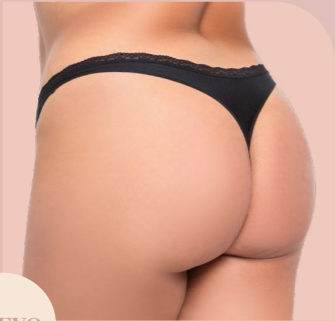

NUEVO

9194

Colaless Soft con puntilla.

1/2 3/4 5/6

NEGRO BLANCO AVELLANA