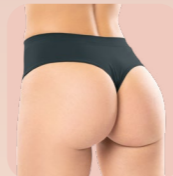

ART. 6787

COMBINACIONES SUGERIDAS · MÁS OPCIONES EN LA PAG. 59