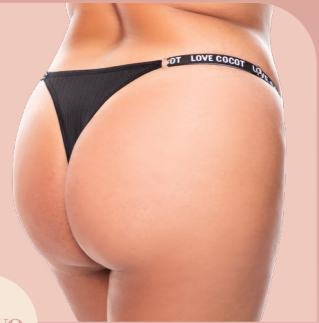

5/6

NEGRO BLANCO AVELLANA

6252.1

Tanga colaless rayada Love Cocot.

1/2 3/4 5/6

NEGRO BLANCO MILITAR

NUEVO

9194