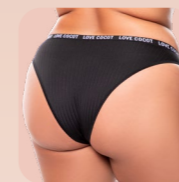

NUEVO

6248

Top rayado Love Cocot.

NEGRO BLANCO MILITAR

85 90 95 100 105

ART. 6252.1

ART. 6251.1

ART. 6249.1