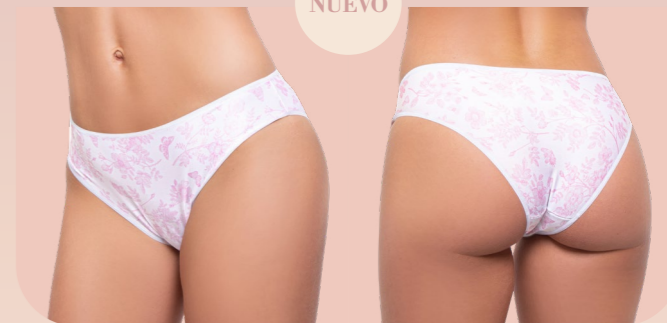

COLORES SURTIDOS

NUEVO

9210

Vedetina Soft estampada.

1/2 3/4

COLORES SURTIDOS

NUEVO

LOVE COCOT