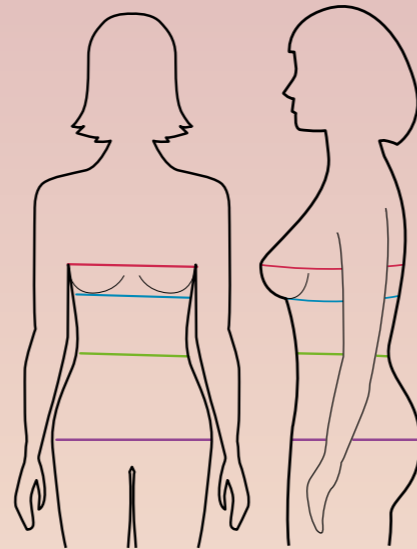

TABLA DE MEDIDAS

CORSETERÍA

TALLES	1/85	2/90	3/95	4/100	5/105	6/110	7/115
BUSTO	82-87	87-92	92-97	97-102	102-107	107-112	112-117
BAJO BUSTO	72-77	77-82	82-87	87-92	92-97	97-102	102-107
CINTURA	60-68	68-76	76-84	84-92	92-100	100-108	108-116
CADERA	86-94	94-102	102-110	110-118	118-126	126-134	134-142

*MEDIDAS EXPRESADAS EN CM.

LENCERÍA

TALLES	1/S	2/M	3/L	4/XL	5/XXL
BUSTO	78-86	86-94	94-102	102-110	110-118
CADERA	86-94	94-102	102-110	110-118	118-126

Contorno de Busto

Contorno de Cintura

Contorno de Bajo Busto

Contorno de Cadera