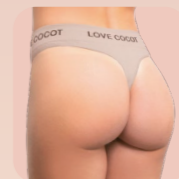

ART. 5539.1

6159

Top Melange color
sin costura.

NEGRO JEAN AVELLANA 1/2 3/4

ART. 6163.1