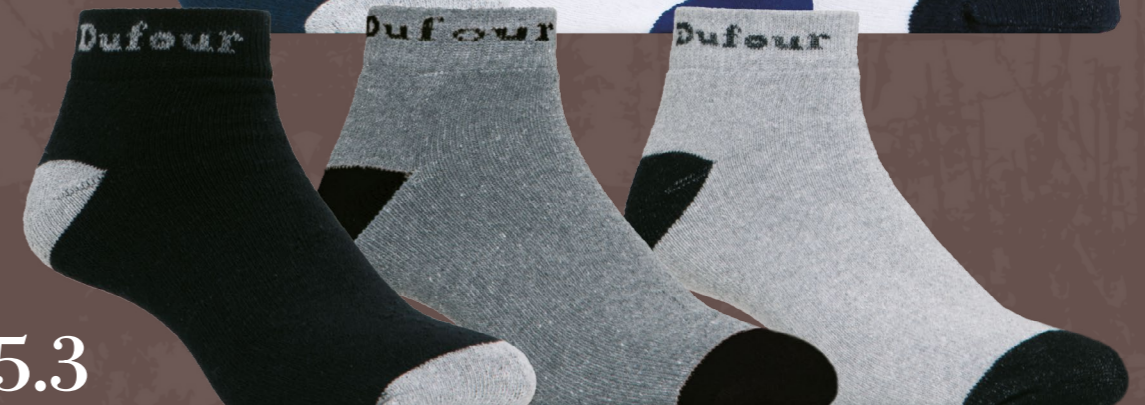

MEDIAS

2015.3

MEDIA CORTA
CON TOALLA - CON LOGO

COLORES SURTIDOS - BLANCO
PACK X 3

2612

MEDIA CORTA

DEPORTIVA - CON DISEÑO - TALÓN Y PUNTERA DE TOALLA - CON BANDA DE AJUSTE

COLORES SURTIDOS
PACK X 1