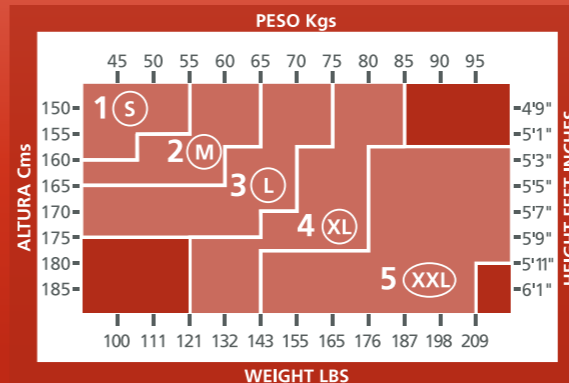

MEDIAS DE NYLON DAMA