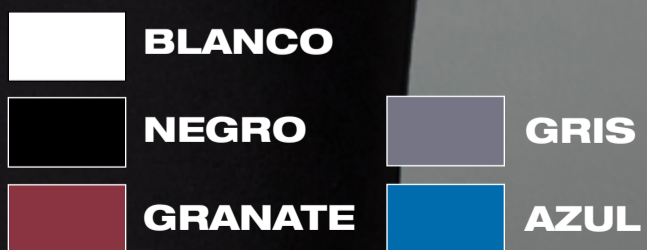

ART 4087 / BÁSICA

Camiseta básica manga larga, cuello redondo, de algodón con elastano. Anatómica.

S - M - L - XL - XXL