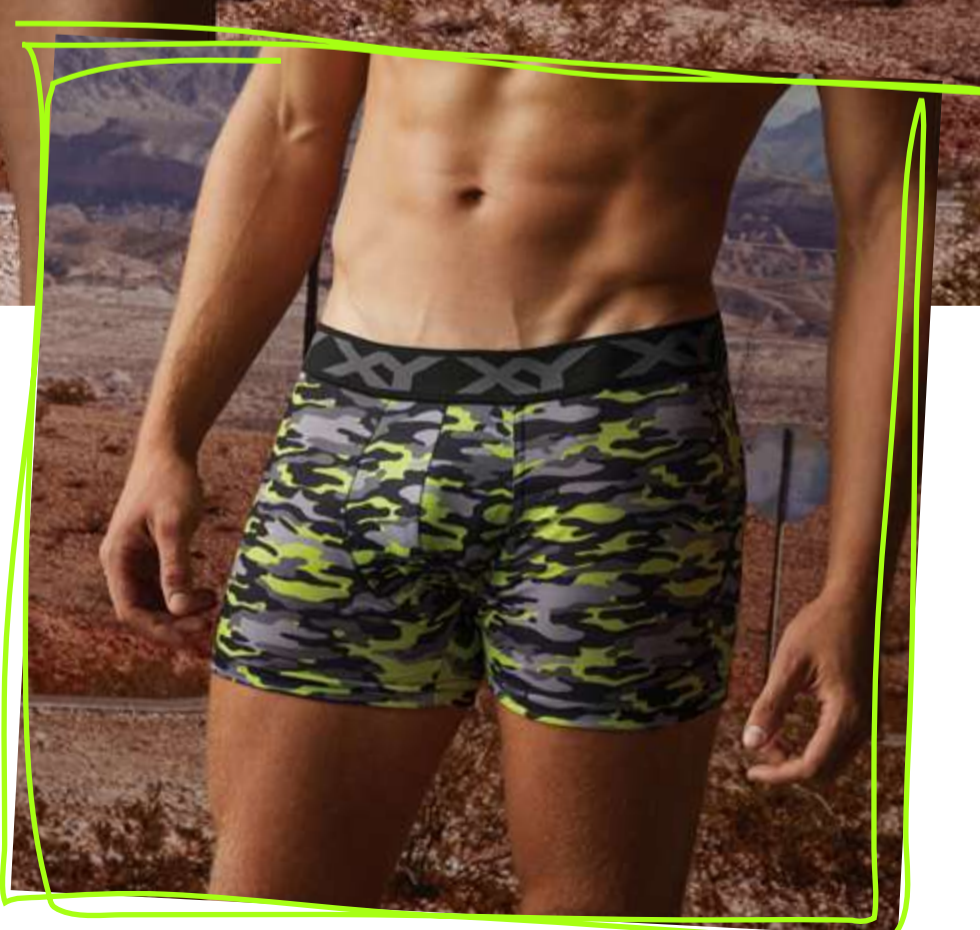

Honey, I'd walk through fire for you, just let me adore you
Oh honey, I'd walk through fire for you, just let me adore you

You're wonder under
summer sky
Brown skin and
lemon over ice
Would you
believe it?