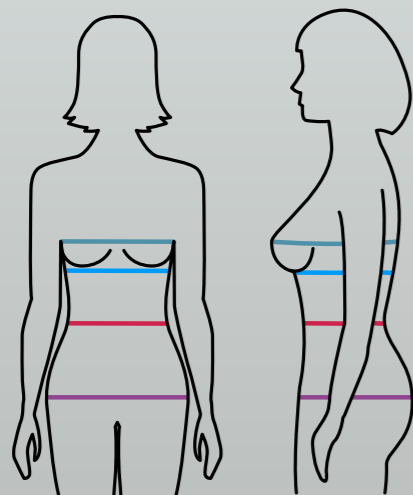

TABLA DE EQUIVALENCIAS

- **CONTORNO DE BUSTO**
- **CONTORNO DE BAJO BUSTO**
- **CONTORNO DE CINTURA**
- **CONTORNO DE CADERA**

TALLES	1-S	2-M	3-L	4-XL	5-XXL	6-XXXL
BUSTO(CM)	82-87	87-92	92-97	97-102	102-107	107-112
BAJO BUSTO(CM)	72-77	77-82	82-87	87-92	92-97	97-102
CINTURA(CM)	60-68	68-76	76-84	84-92	92-100	100-108
CADERA(CM)	86-94	94-102	102-110	110-118	118-126	126-134

SEGUINOS EN NUESTRAS REDES!

ART. PÁG. ART. PÁG. ART. PÁG. ART. PÁG.

424	42	5190	28	10221	69	10288	58
3036.3	75	5226	30	10222	70	10289	54-56-58
3153	74	5227	31-39	10223	68-69-70	10290	60
3223.3	73	5247	32	10258	34	10291	59
3249.3	73	5248	33	10271	6	10292	62
3255	74	5249	31	10272	3	10293	59-60-62
3259	72	5250	34-36-37-38	10273	8	10294	64
3326.3	76	5251	38	10274	3-6-8	10295	66
3332	76	5276	22	10275	4	10296	64-66
3336	72	5279	39	10276	9-12	12781	71
3348	77	5296	23	10277	10		
4887	33	5297	23	10278	10-12		
4891	50	10104	32	10279	9		
4893	48-50-52-53	10134	46	10280	14-16		
4960	37	10135	25	10281	18		
5007	42	10146	29	10282	16-18		
5118	27	10157	44	10283	14		
5172	44-48	10158	26	10284	20		
5173	52	10218	47	10285	20		
5181	36	10219	53	10286	54		
5182	24	10220	68	10287	56		

NOVEDADES