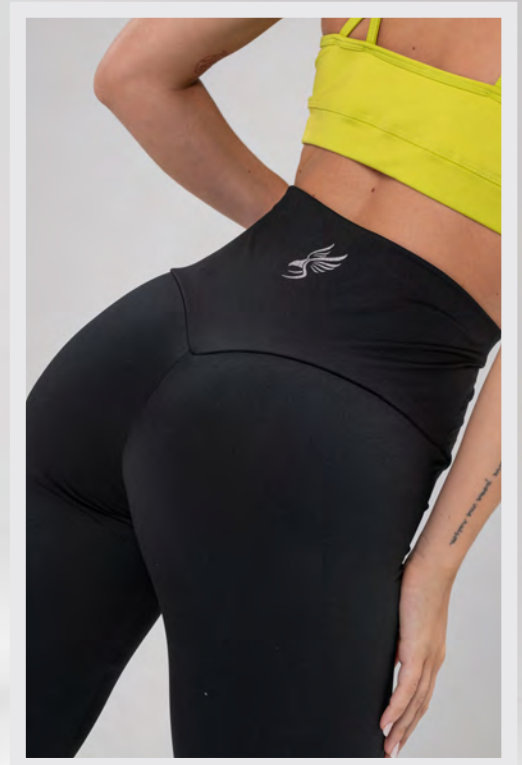

6497

6404

CALZA CINTURA ALTA DE POLISAP "COMPRESION"
NEGRO - GRIS MELANGE
1 - 2 - 3 - 4 - 5 - 6

VOLVER