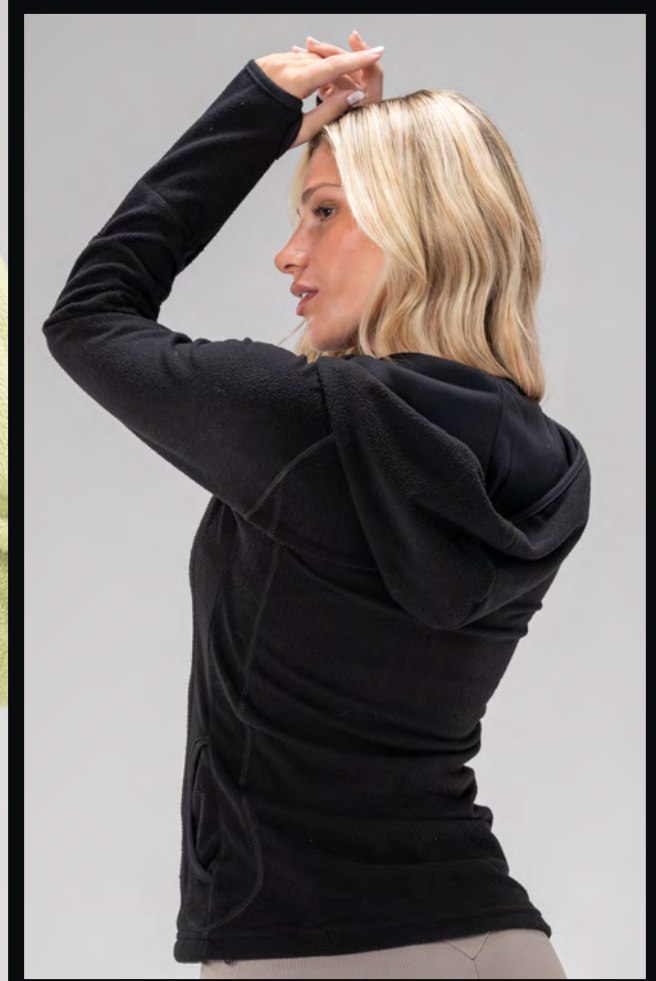

8006 CAMPERA DE POLAR
NEGRO - GRIS - PISTACHO
1 - 2 - 3 - 4 - 5 - 6

VOLVER